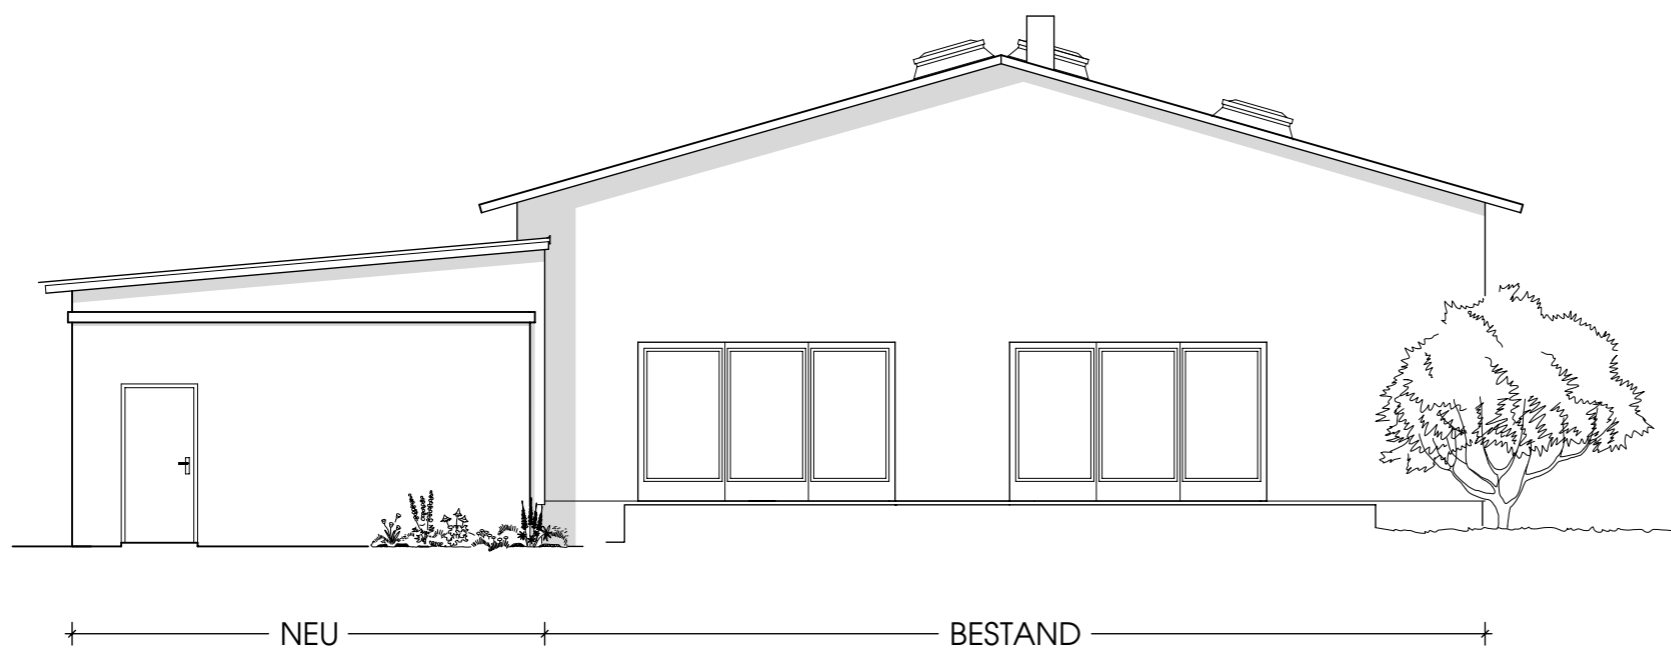

NORDANSICHT

WESTANSICHT

Objekt Um-u.Anbau an Haus für Musik und Bewegung Schildauer Straße 20 / 04860 Torgau				Planer HESS-Bauplanung Güterbahnhofstraße 12a 04860 Torgau	
Bauherr Pro Montessori e.V. Schildauer Straße 20 / 04860 Torgau				Tel.: 03121-711283 Mail: hess-bauplanung@t-online.de	
Zeichnung <b>ANSICHTEN - Neu /Nord + West</b>					
Maßstab <b>1 : 100</b>	Projekt-Nr. <b>02 - 15</b>	Plan-Nr. <b>05</b>	Datum <b>08.10.2018</b>	Verfasser	
H/B = 297 / 420 (0.12m <sup>2</sup> )					